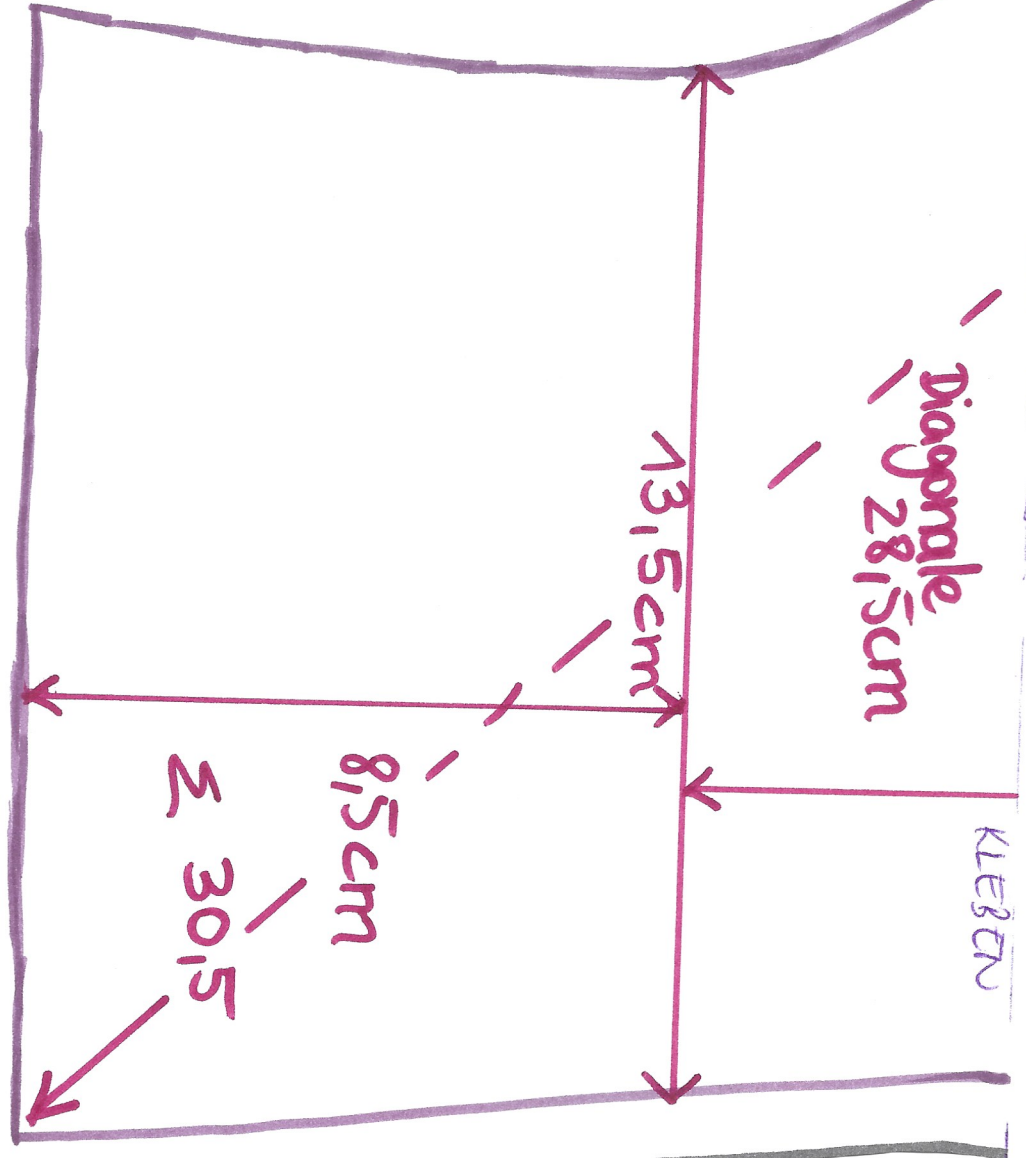

Innenstoff Extrazugabe

KLEBEN

11,5 cm

13 cm

10,5 cm

2x gegengleich  
Außenstoff  
2x gegengleich  
Innenstoff  
4x Thermolam  
Handschuh  
pro